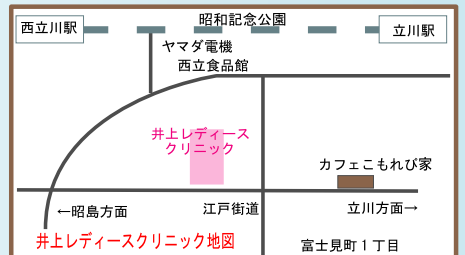

Poem Reding

こうのとじ裕子(司会進行)

ユニット結 駿&静

うた：希望の轍(サザン)・何度でも(ドリカム) 他

♪ みんなで歌おう♪

アンパンマンマーチ・勇気100% 他

日時：平成27年5月24日(日)

開場：13:00 開演：13:30~

場所：井上レディースクリニック 1階

〒190-0013 東京都立川市富士見町1-26-9

入場料：1家族 ¥500

* 当院の駐車場(有料)が満車の際は近隣の有料コインパーキングをご利用願います。

お申し込みは下記内容をご記入のうえ FAX・メール または井上レディースクリニック受付窓口まで。

お名前	電話番号	参加人数
		大人 名 子供 名

事務局FAX(TEL)番号：042-527-1454 E-mail：concert@m-ship.net